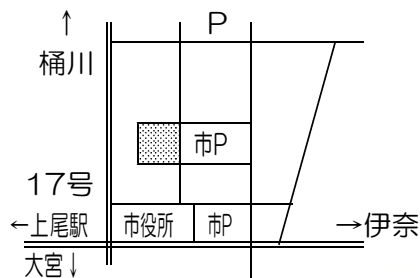

24年度第1回北支部連続講座&日生連埼玉協議会5月例会

新学期を語り合おう& 図工のワークショップ講座

新学期が始まり、新たな子どもたちとの出会いと学び…。
楽しいこともあれば、困ったことや悩んでいることがある
かもしれません。

第一部では、参加者の近況を語り合う時間とします。

第二部では、小学校の図工、中学校の美術で役立つワー
クショップ講座を行い、明日から使える実践のヒントを学
びます。

日時 5月18日(土) 13:30~16:30

会場 北足立北部教育会館

上尾市役所裏・JR上尾駅から徒歩10分

■ が会場の会館です。

休日は、前の市役所駐車場が開放に
なりますが、必ず止められるとは限
りませんので、注意してください。

【第一部】「新学期のこと、語り合おう」

【第二部】図工・美術で役立つ！ワークショップ講座

講師 林 友子さん(春日部市・中学校美術教員)

材料費 500円