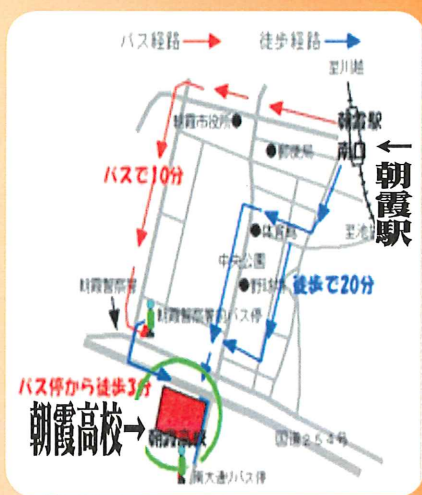

教育のつどい 2018 埼玉集会

子どもをまん中に語る・つながる

11月11日(日)
9:30~17:00
県立朝霞高等学校

(会場に駐車場はありません)

朝霞市幸町3-13-65 ☎048-465-1010
 東武東上線朝霞駅より徒歩約20分、
 または大泉学園駅行きバス 朝霞警察署下車徒歩3分。
 西部池袋線大泉学園駅北口から朝霞駅行きバス 南大通り下車3分。

※保育希望者は事前に申し込んで下さい。

地域にひらかれた教育
 集会です。どなたでも
 無料で参加できます。