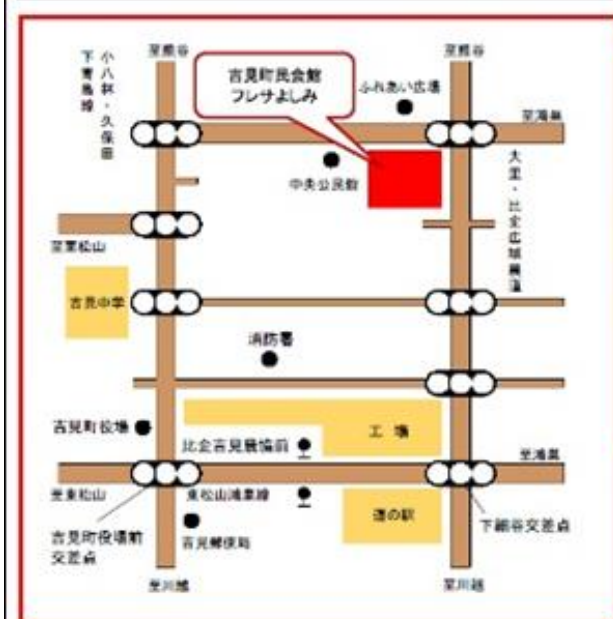

フレサよしみ アクセス

吉見町民会館 フレサよしみ

〒355-0119 埼玉県比企郡吉見町大字中新井 508 番地

TEL 0493-53-1331 FAX 0493-54-8733

- 関越道 東松山 IC よりおよそ 20 分 (駐車場 350 台無料)
- JR 高崎線 鴻巣駅西口より川越観光自動車 免許センター線 東松山駅行
鴻巣駅西口 12:09 発「比企吉見農協前」12:20 着下車 徒歩 20 分
- 東武東上線 東松山駅より 3 番川越観光自動車 免許センター線 鴻巣駅西口行
東松山駅 12:28 発「比企吉見農協前」12:41 着下車 徒歩 20 分

※バス時刻は 2017 年 5 月 18 日現在のものです。

詳細

吉見町民会館 フレサよしみ

〒355-0119 埼玉県比企郡吉見町大字中新井 508 番地

TEL 0493-53-1331 FAX 0493-54-8733

- 関越道 東松山 IC よりおよそ 20 分 (駐車場 350 台無料)
- JR 高崎線 鴻巣駅よりバス「東松山駅」行
「比企吉見農協前」下車 徒歩 20 分
- 東武東上線 東松山駅よりバス「鴻巣駅」「鴻巣免許センター」行
「比企吉見農協前」下車 徒歩 20 分