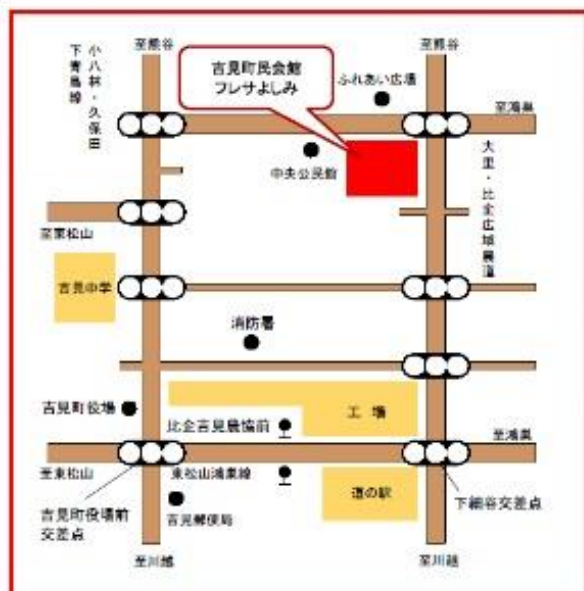

# フレサよしみ アクセス

吉見町民会館 フレサよしみ

〒355-0119 埼玉県比企郡吉見町大字中新井 508 番地

TEL 0493-53-1331 FAX 0493-54-8733

- 関越道 東松山 IC よりおよそ 20 分 (駐車場 350 台無料)
- JR 高崎線 鴻巣駅よりバス「東松山駅」行  
「比企吉見農協前」下車 徒歩 20 分
- 東武東上線 東松山駅よりバス「鴻巣駅」「鴻巣免許センター」行  
「比企吉見農協前」下車 徒歩 20 分

## 吉見町民会館 フレサよしみ

〒355-0119 埼玉県比企郡吉見町大字中新井 508番地

TEL 0493-53-1331 FAX 0493-54-8733

- 関越道 東松山ICよりおよそ20分 (駐車場350台無料)
- JR高崎線 鴻巣駅よりバス「東松山駅」行  
「比企吉見農協前」下車 徒歩20分
- 東武東上線 東松山駅よりバス「鴻巣駅」「鴻巣免許センター」行  
「比企吉見農協前」下車 徒歩20分